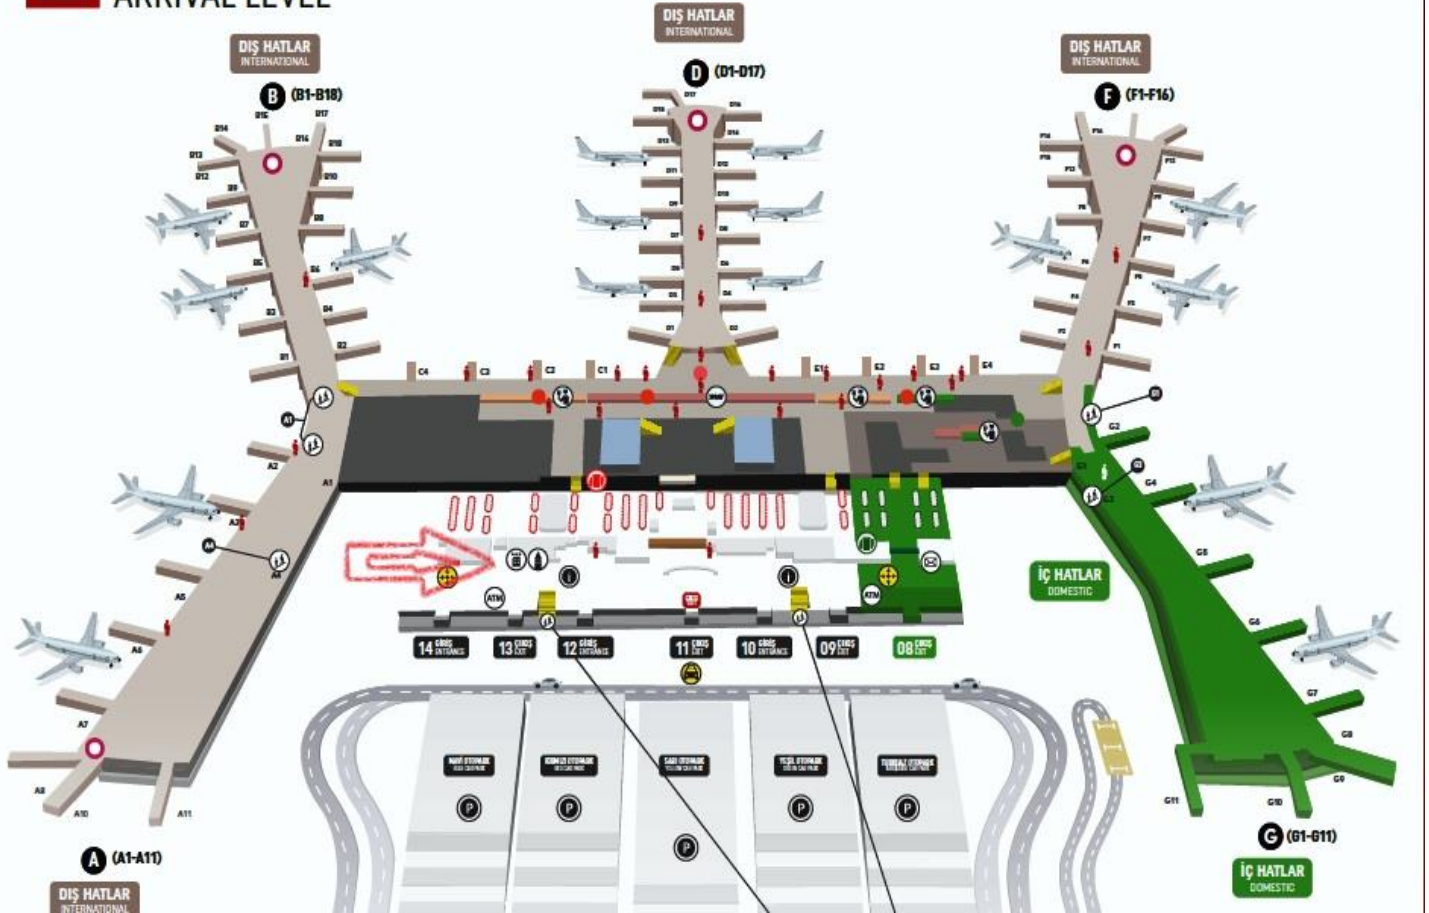

GELEN YOLCU KATI ARRIVAL LEVEL

TÜRK HAVA YOLLARI TOURİSTANBUL
TURKISH AIRLINES TOURİSTANBUL

A STAR ALLIANCE MEMBER

Turkish Airlines / Lithuania, Rodunio Kėlias 2-3 Vilnius Airport, Vilnius
P +370 5 219 0727 – info.lt@thy.com